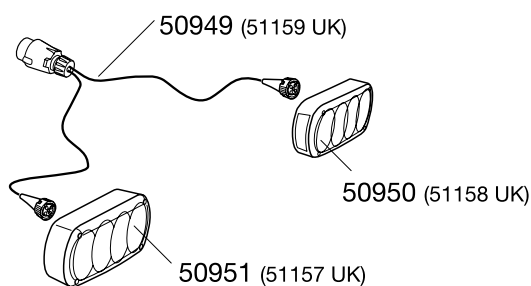

**944**/944000**946**/946000**5** års garanti  
years warranty  
Jahre Garantie  
ans de garantie**Beståndsdelar:**

Stålbasram med extern tiltning av cyklar för enkel åtkomst av bagageutrymmet. Ihopvikbar cykelbåge för enkel förvaring samt låsbar universell kulkoppling. Belysning med 7-polig stickkontakt.

**Material:**

Pulverlackerad/galvad stål.  
Plasdetaljer.

**Montering m.m.:**

Montera ihop produkten enligt medföljande monteringsanvisning. Erforderliga verktyg inkluderas.

**946**

- Cykelhållare för montering direkt på dragkrok utan inställningar eller justeringar.
- Transport av max. 2 (944) respektive 3 (945) cyklar.
- Enkel tiltfunktion för åtkomst av bagageutrymmet även med cyklar monterade.
- Produkten är försedd med komplett belysning bakåt och har plats för extra nummerskylt
- Ramhållare som klarar ramar från 22 till 70 mm. Ramhållare låsbar med tillbehör 526.

**Tillbehör:**

Ramadapter 982  
3:e bromsljus 9902  
Låsvajer 538  
Lås ratt 526

- 944** 944008 2-Bike
- 946** 946008 3-Bike
- 944** 9440014 (UK) 2-Bike
- 946** 9460014 (UK) 3-Bike

823/6