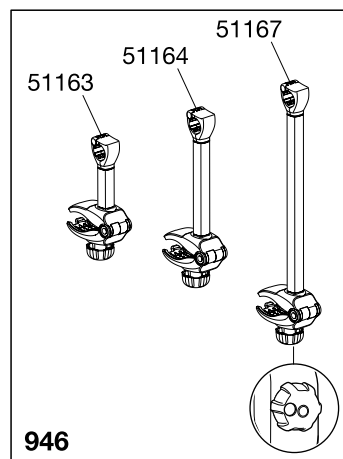

**Material:**

Pulverlackerad/galvad stål.  
Plasdetaljer.

**Montering m.m.:**

Montera ihop produkten enligt medföljande monteringsanvisning. Erforderliga verktyg inkluderas.

**946**

- Cykelhållare för montering direkt på dragkrok utan inställningar eller justeringar.
- Transport av max. 2 (944) respektive 3 (945) cyklar.
- Enkel tiltfunktion för åtkomst av bagageutrymmet även med cyklar monterade.
- Produkten är försedd med komplett belysning bakåt och har plats för extra nummerskylt
- Ramhållare som klarar ramar från 22 till 70 mm. Ramhållare låsbar med tillbehör 526.

**Tillbehör:**

Ramadapter 982  
3:e bromsljus 9902  
Låsvajer 538  
Lås ratt 526

- 944** 944008 2-Bike
- 946** 946008 3-Bike
- 944** 9440014 (UK) 2-Bike
- 946** 9460014 (UK) 3-Bike

823/6