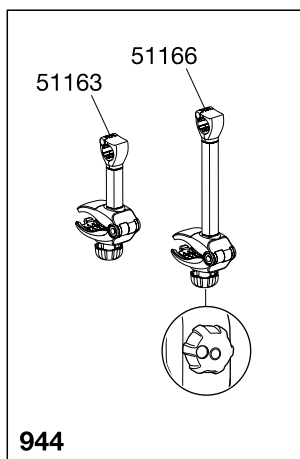

**Material:**

Pulverlackerad/galvad stål.  
Plasdetaljer.

**Montering m.m.:**

Montera ihop produkten enligt medföljande monteringsanvisning. Erforderliga verktyg inkluderas.

**946**

- Cykelhållare för montering direkt på dragkrok utan inställningar eller justeringar.
- Transport av max. 2 (944) respektive 3 (945) cyklar.
- Enkel tiltfunktion för åtkomst av bagageutrymmet även med cyklar monterade.
- Produkten är försedd med komplett belysning bakåt och har plats för extra nummerskylt
- Ramhållare som klarar ramar från 22 till 70 mm. Ramhållare låsbar med tillbehör 526.

**Tillbehör:**

Ramadapter 982  
3:e bromsljus 9902  
Låsvajer 538  
Lås ratt 526

- 944** 944008 2-Bike
- 946** 946008 3-Bike
- 944** 9440014 (UK) 2-Bike
- 946** 9460014 (UK) 3-Bike

823/6