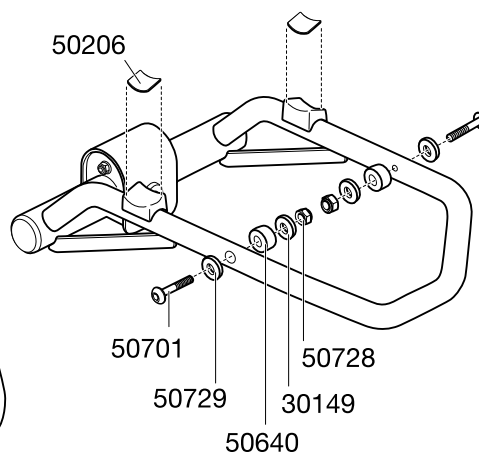

**944**/944000**946**/946000**5** års garanti  
years warranty  
Jahre Garantie  
ans de garantie**Beståndsdelar:**

Stålbasram med extern tiltning av cyklar för enkel åtkomst av bagageutrymmet. Ihopvikbar cykelbåge för enkel förvaring samt låsbar universell kulkoppling. Belysning med 7-polig stickkontakt.

**Material:**

Pulverlackerad/galvad stål.  
Plasdetaljer.

**Montering m.m.:**

Montera ihop produkten enligt medföljande monteringsanvisning. Erforderliga verktyg inkluderas.

**946**

- Cykelhållare för montering direkt på dragkrok utan inställningar eller justeringar.
- Transport av max. 2 (944) respektive 3 (945) cyklar.
- Enkel tiltfunktion för åtkomst av bagageutrymmet även med cyklar monterade.
- Produkten är försedd med komplett belysning bakåt och har plats för extra nummerskylt
- Ramhållare som klarar ramar från 22 till 70 mm. Ramhållare låsbar med tillbehör 526.

**Tillbehör:**

Ramadapter 982  
3:e bromsljus 9902  
Låsvajer 538  
Lås ratt 526

- 944** 944008 2-Bike
- 946** 946008 3-Bike
- 944** 9440014 (UK) 2-Bike
- 946** 9460014 (UK) 3-Bike

823/6