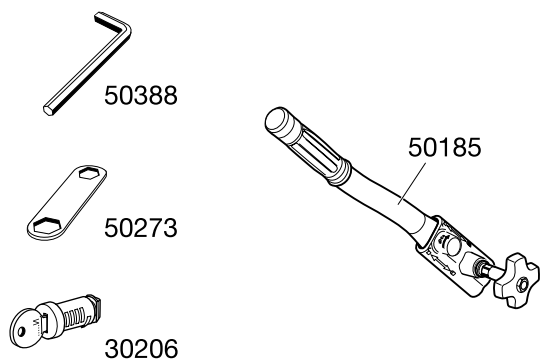

**944**/944000**946**/946000**5** års garanti  
years warranty  
Jahre Garantie  
ans de garantie**Beståndsdelar:**

Stålbasram med extern tiltning av cyklar för enkel åtkomst av bagageutrymmet. Ihopvikbar cykelbåge för enkel förvaring samt låsbar universell kulkoppling. Belysning med 7-polig stickkontakt.

**Material:**

Pulverlackerad/galvad stål.  
Plasdetaljer.

**Montering m.m.:**

Montera ihop produkten enligt medföljande monteringsanvisning. Erforderliga verktyg inkluderas.

**946**

- Cykelhållare för montering direkt på dragkrok utan inställningar eller justeringar.
- Transport av max. 2 (944) respektive 3 (945) cyklar.
- Enkel tiltfunktion för åtkomst av bagageutrymmet även med cyklar monterade.
- Produkten är försedd med komplett belysning bakåt och har plats för extra nummerskylt
- Ramhållare som klarar ramar från 22 till 70 mm. Ramhållare låsbar med tillbehör 526.

**Tillbehör:**

Ramadapter 982  
3:e bromsljus 9902  
Låsvajer 538  
Lås ratt 526

- 944** 944008 2-Bike
- 946** 946008 3-Bike
- 944** 9440014 (UK) 2-Bike
- 946** 9460014 (UK) 3-Bike

823/6