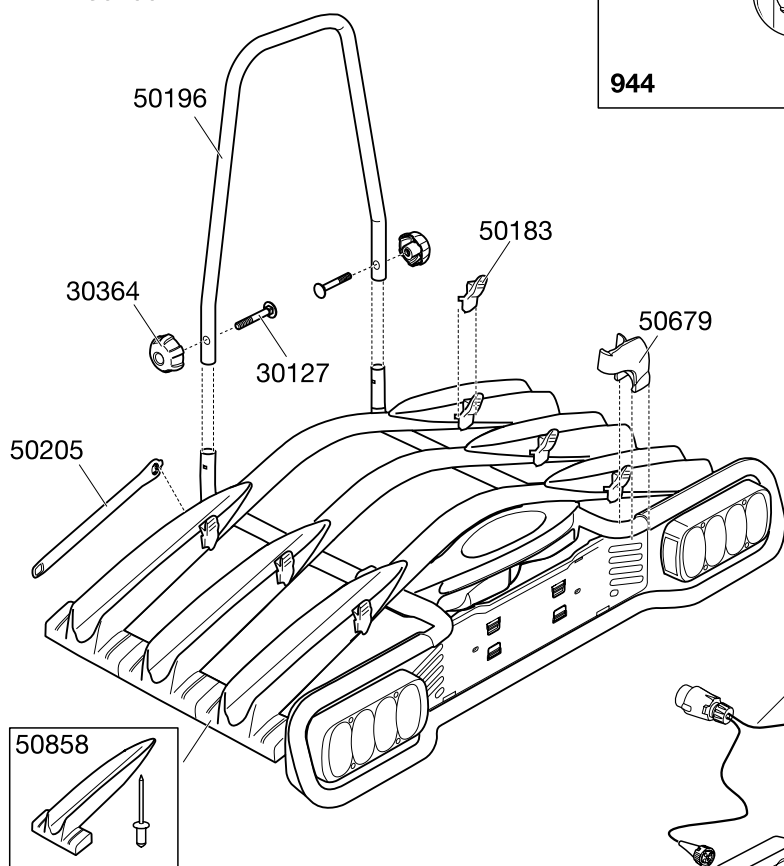

- **944** 944008 2-Bike
- **946** 946008 3-Bike
- **944** 9440014 (UK) 2-Bike
- **946** 9460014 (UK) 3-Bike

823/6

Styckförpackning

Lastpall

Produkt	EAN	Kg	L/B/H i cm
944	7313020021478	15	106/48/26
946	7313020021492	18	106/66/26

Produkt	Antal/kg	L/B/H i cm
944	8/132	120/100/115
946	4/84	120/80/117